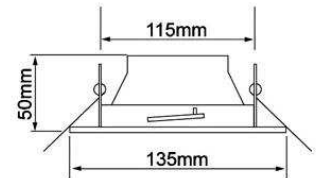

SP-32HFS 4 watts

Luminario de Interior

Spot empotrable diseñado para instalarse en plafón corrido o modular. Con un ángulo de 160° y una intensidad lumínica equivalente a un foco incandescente de 75 watts. Ideal para centros comerciales, oficinas y casas con alturas menores de 4 mts.

| | |
|--------------------------------------|-----------------------------------------------------------------------|
| Tiempo de vida promedio | 100,000 hrs. |
| Fuente de alimentación | Interconstruida (no necesita balastro) |
| Flujo luminoso | 700 lumens@90° equivalente 1400 lm@360° |
| Consumo de energía | 4 / 6 watts |
| Eficiencia energética | 175 lumen/watt |
| Voltaje de operación | 127 volts CA |
| Factor potencia | > .96 |
| Protección humedad relativa | Interiores |
| Temperatura de operación | -20°C a 80°C |
| Temperatura de almacenamiento | -50°C a 95°C |
| Acabados | COLORES: BLANCO Y SATIN |
| Dimensiones | Spot de 13.5 cm de diámetro |
| Peso | 80 grs |
| montaje | En Spot comercial de 10 y 12 cm. |
| Temperatura de color | 2000°, 4000° y 6000°K |
| Detalles | Encapsulado de Led individual en resina de alta transparencia. |
| Variación de luminosidad | Opcional |