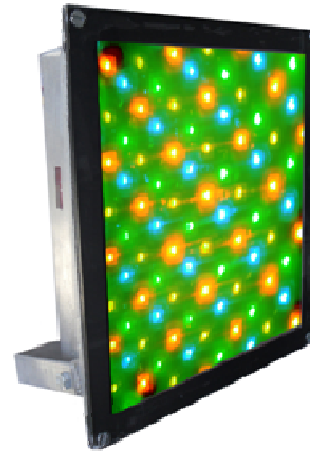

# RF-112HF RGBY 20 watts Luminario RGB

Super Reflector de 4 canales para iluminación de fachadas, monumentos, para grupos musicales o eventos especiales, con la característica del cuarto canal en color amarillo, desarrollando con ello, colores más vivos y tonos que el RGB no puede dar, con 112 leds Hi Flux de alto brillo, 28 rojos, 28 verdes, 28 azules y 28 amarillos, así como la opción de un control automático integrado para cambio de colores logrando con los 4 colores; 16 colores en el programa incluido, o control DMX, para manejo con consolas y controladores vía cómputo.

Tiempo de vida promedio	100,000 hrs.
Fuente de alimentación	120 - 240 V
Flujo luminoso	2500 lumens@90°
Consumo de energía	10- 20 Watts
Eficiencia energética	160 lumen/watt
Voltaje de operación	110 - 220 V DC
Factor potencia	> .96
Protección humedad relativa	100%
Temperatura de operación	-20°C a 60°C
Temperatura de almacenamiento	-50°C a 95°C
Acabados	Aluminio Vaciado
Dimensiones	230 mm W x 260mm H x 85mm D
Peso	2500 grs.
Montaje	Sobre techo, muro o piso
Temperatura de color	RGB: cambio continuo de diferentes colores
Detalles	Encapsulado de Led individual en resina de alta transparencia. Encapsulado de hule en gel interior para máxima protección
Variación de luminosidad	1 seg por color - 5 Segundos por Color - Personalizable